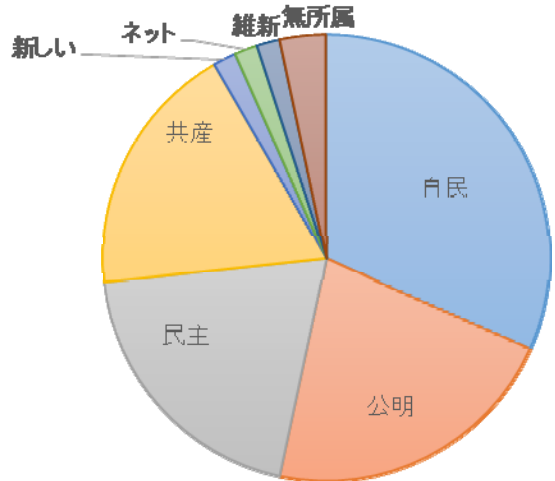

高津区選挙区開票結果

	候補者氏名	党派名	得票数
当	青木 のりお	自由民主党	9,651
当	大島 あきら	自由民主党	7,484
当	ごとう 晶一	公明党	6,070
当	石田 和子	日本共産党	5,554
当	春 たかあき	公明党	5,310
当	いわくま ちひろ	民主党	5,132
当	むねた 裕之	日本共産党	4,594
当	ほりぞえ 健	民主党	4,131
当	さいとう 伸志	自由民主党	3,563
次	やなせ 吉助	維新の党	3,372
落	小川 あきのぶ	新しい川崎の会	3,251
落	かすや 葉子	無所属	3,020
落	いまはし 大輝	無所属	2,693
落	三浦 ゆり子	神奈川ネットワーク運動	1,929
落	ねぎし 幸いち	無所属	1,246

党派別議席数