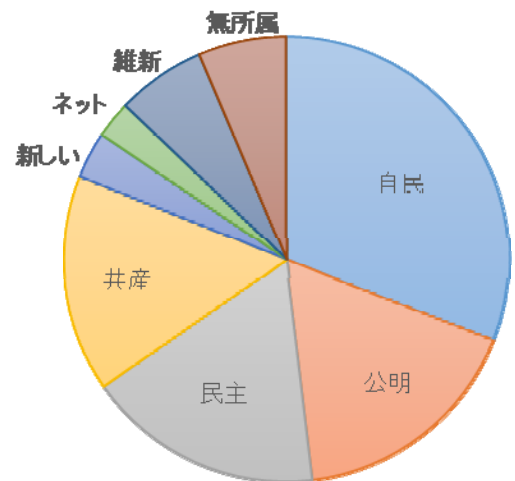

党派別獲得議席数

投票状況

	今回	改選前
自民党	19	15
公明党	13	13
民主党	12	11
共産党	11	9
新しい川崎の会	1	4
神奈川ネット	1	0
維新の党	1	2
無所属	2	3
	60	57

	有権者数	投票者数	投票率(%)	前回(%)	差
川崎区	175,025	71,410	40.80	44.63	▲3.83
幸区	127,012	53,941	42.47	46.86	▲4.39
中原区	191,343	84,604	44.22	48.09	▲3.87
高津区	175,478	68,620	39.10	44.00	▲4.90
宮前区	175,192	70,439	40.21	44.91	▲4.70
多摩区	164,481	70,598	42.92	46.66	▲3.74
麻生区	136,322	61,005	44.75	48.12	▲3.37
川崎市	1,144,853	480,617	41.98	46.11	▲4.13

※民主党には党籍保有議員、推薦議員を含む。

高津区選挙区開票結果

	候補者氏名	党派名	得票数
当	青木 のりお	自由民主党	9,651
当	大島 あきら	自由民主党	7,484
当	ごとう 晶一	公明党	6,070
当	石田 和子	日本共産党	5,554
当	春 たかあき	公明党	5,310
当	いわくま ちひろ	民主党	5,132
当	むねた 裕之	日本共産党	4,594
当	ほりぞえ 健	民主党	4,131
当	さいとう 伸志	自由民主党	3,563
次	やなせ 吉助	維新の党	3,372
落	小川 あきのぶ	新しい川崎の会	3,251
落	かすや 葉子	無所属	3,020
落	いまはし 大輝	無所属	2,693
落	三浦 ゆり子	神奈川ネットワーク運動	1,929
落	ねぎし 幸いち	無所属	1,246

党派別議席数

党派別得票数

党派別選挙区別得票数

	自民	公明	民主	共産	新しい	ネット	維新	無所属
川崎区	24,192	14,849	12,770	13,478	0	0	3,912	795
幸区	15,543	11,602	7,950	7,666	2,414	2,390	3,920	1,441
中原区	25,925	11,737	14,373	14,464	0	0	7,047	9,199
高津区	20,698	11,380	9,263	10,148	3,251	1,929	3,372	6,959
宮前区	22,296	12,018	7,555	7,308	9,282	4,353	4,241	1,793
多摩区	22,161	12,202	12,491	13,339	934	0	4,595	3,600
麻生区	14,721	7,164	16,441	7,838	0	4,015	3,446	6,337
	145,536	80,952	80,843	74,241	15,881	12,687	30,533	30,124